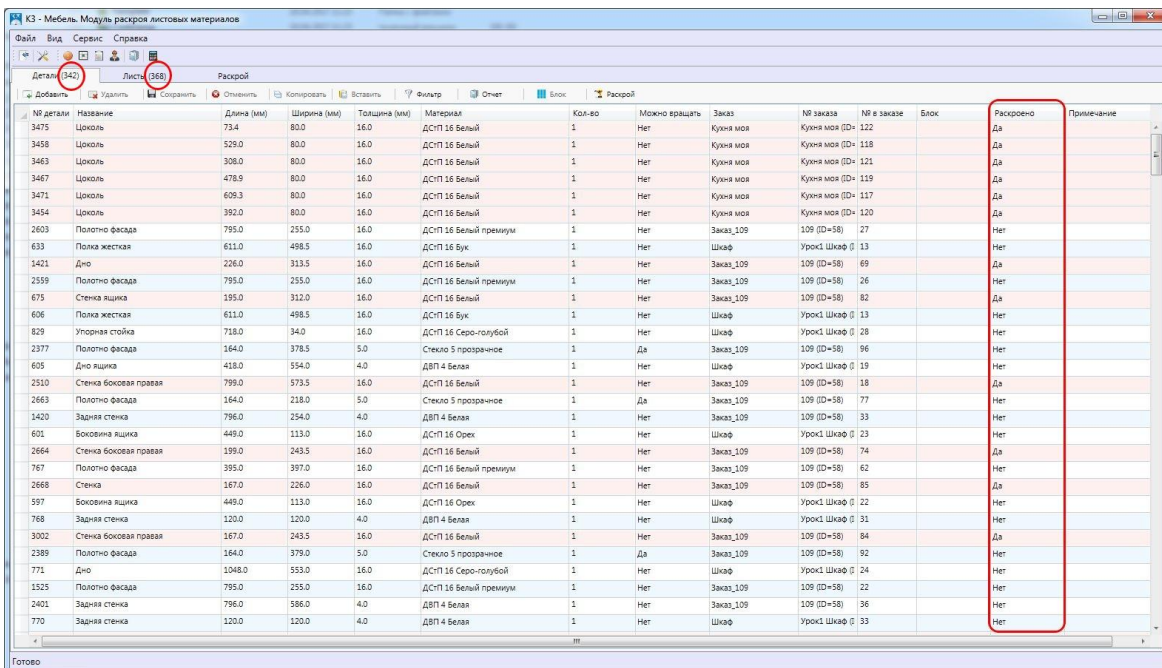

2.

3.

7.

Tab.

8. " " , ,

3-

1.

2. *rotoobj edit [list]*